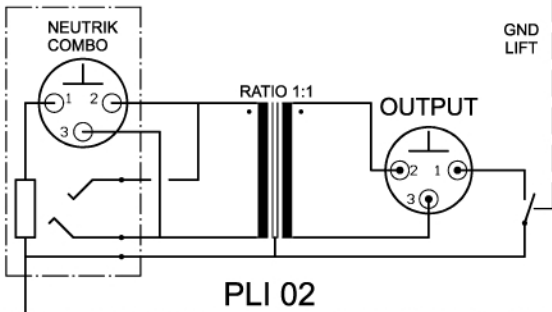

Palmer
audio tools

CHANNEL 2

INPUT

CHANNEL 1

GND
LIFT

PLI 02