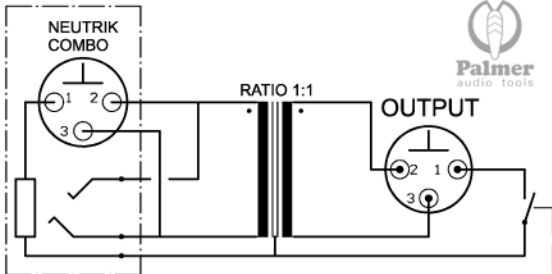

Palmer
audio tools

CHANNEL 2

INPUT

CHANNEL 1

GND
LIFT

PLI 02